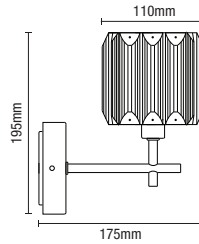

# PEGASI

Wall Light

IP44

SPA-33931-CHR

SPA-33932-CHR

- Chrome finish
- Clear crystal shades

Code	Description	Lamp	Weight	Dimensions
SPA-33931-CHR	Pegasi Shield Wall Light	1 x 3W max LED G9	1.25kg	H:200 W:160 Proj:82mm
SPA-33932-CHR	Pegasi Wall Light	1 x 3W max LED G9	0.77kg	H:195 W:110 Proj:175mm