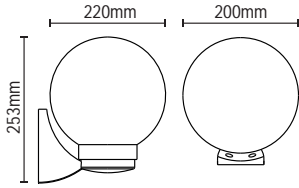

YORK

Globe Wall Lantern

IP44

- Polycarbonate construction
- Corrosion resistant

Code	Lamp	Dimensions
CZ-31811-BLK	1 x 10W max LED E27 GLS	Proj:220 W:200 H:253mm