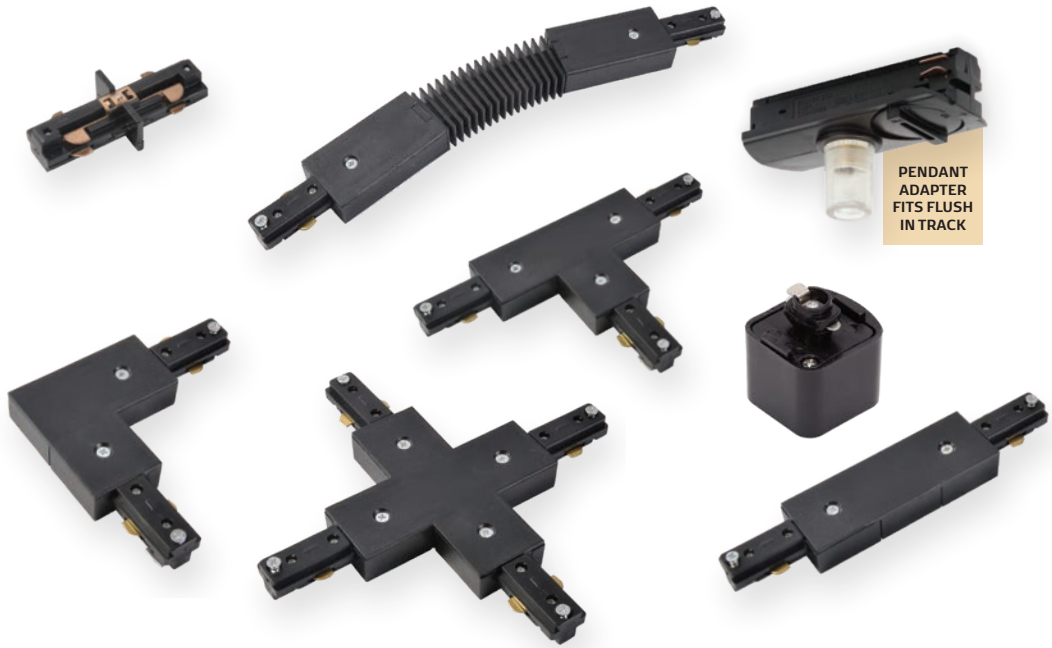

# TRACK ACCESSORIES

PENDANT ADAPTER FITS FLUSH IN TRACK

White	Black	Description	Dimensions
CUL-26342	CUL-26341	Flexible Connector	L:296 W:35 Proj:17mm
CUL-21645	CUL-26337	Double Live End Connector	L:184 W:35 Proj:17mm
CUL-33996	CUL-33996-BLK	Track Pendant Adapter	L:81 W:34 Proj:46mm
CUL-21651	CUL-26339	T Live End Connector	L:109 W:183 Proj:17mm
CUL-21649	CUL-26340	X Live End Connector	L:183 W:183 Proj:17mm
CUL-21647	CUL-26338	L Live End Connector	L:109 W:109 Proj:17mm
CUL-21643	CUL-26336	Butt Connector	L:79 W:35 Proj:17mm
CUL-21653	CUL-26332	Track Pendant Adapter	L:39 W:36 Proj:46mm