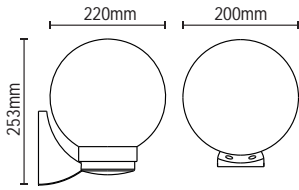

YORK

Globe Wall Lantern

IP44

- Polycarbonate construction
- Corrosion resistant

Code	Lamp	Dimensions
CZ-31811-BLK	1 x 10W max LED E27 GLS	Proj:220 W:200 H:253mm